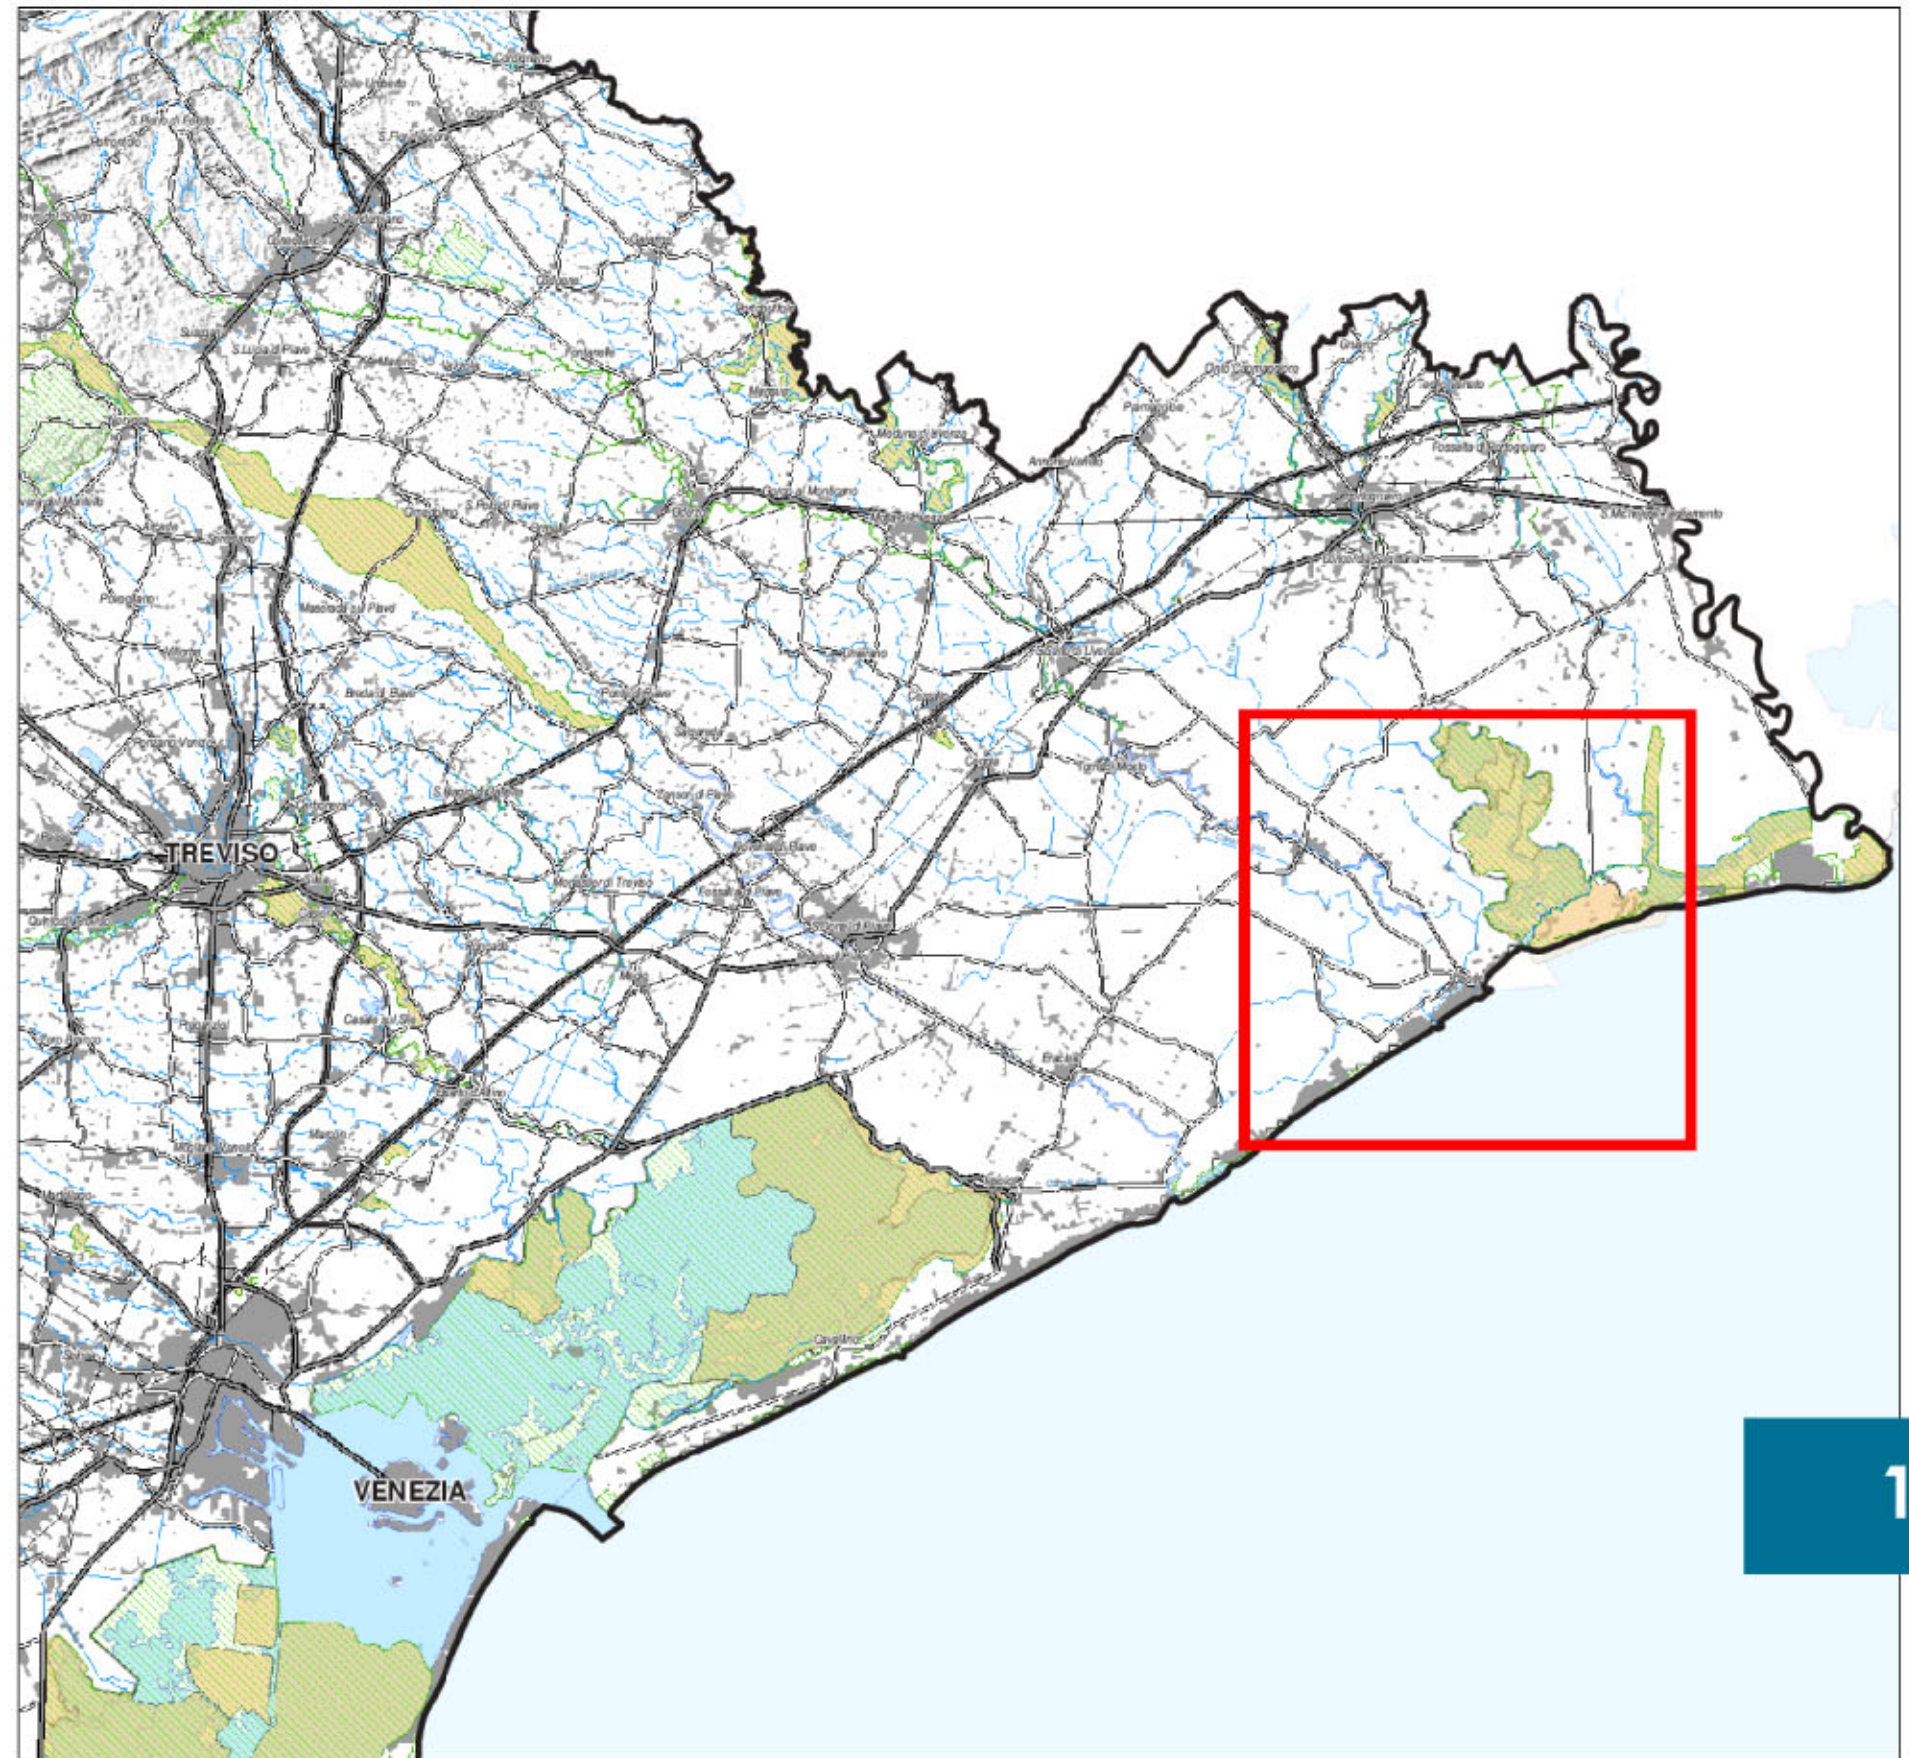

Vincoli Ambientali a scala Regionale

Siti di Importanza Comunitaria (Sic) e Zone di Protezione Speciale (Zps)

REGIONE DEL VENETO

- Confine regionale
- Area urbanizzata
- Autostrada
- Strade statali e regionali
- Strade provinciali
- Ferrovia
- Corri d'acqua superficiali
- Corpi d'acqua
- Siti di Importanza Comunitaria
- Zone di Protezione Speciale