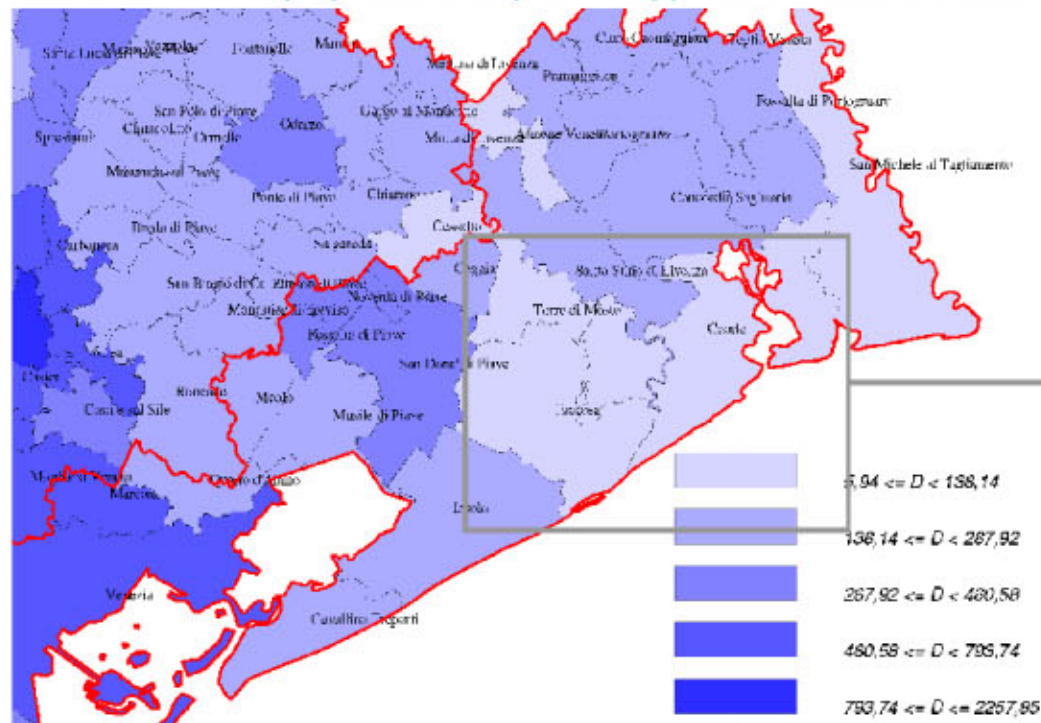

Popolazione e Tipologie insediative

1. Densità della popolazione per Km² per comune

2) Abitazioni nei centri abitati (censimento 2001)

2.1.1a

Fonte : 1) REGIONE VENETO - Direzione Sistema statistico regionale, Pubblicazione: "Sloggia Il Veneto 2004". Elaborazione cartografica
2) COSES - Fondo Censimenti e Anagrafi, Mappe Tematiche su elaborazioni dati Censimento 2001 3) Elaborazione base CTR