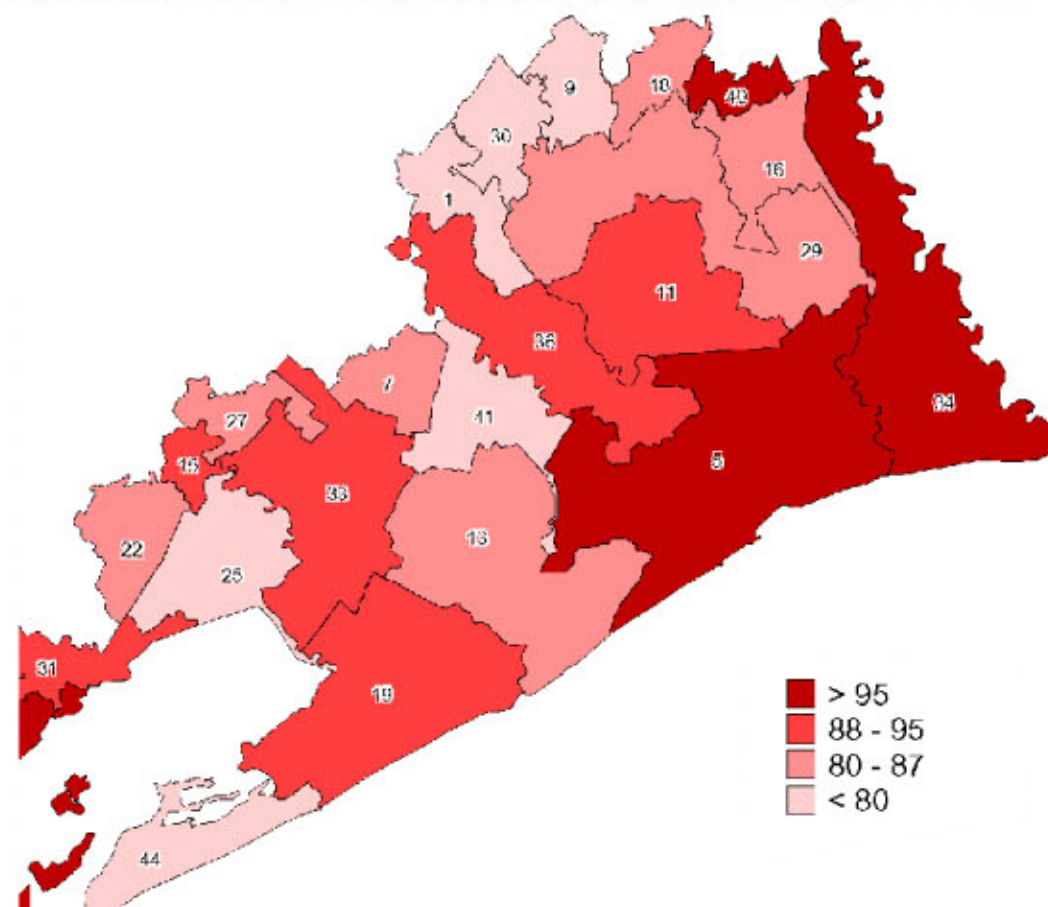

Popolazione e Tipologie insediative

1. Densità della popolazione per Km² per comune

2) Abitazioni nei centri abitati (censimento 2001)

2.1.1a

Fonte : 1) REGIONE VENETO - Direzione Sistema statistico regionale, Pubblicazione: "Sloggia Il Veneto 2004". Elaborazione cartografica
2) COSES - Fondo Censimenti e Anagrafi, Mappe Tematiche su elaborazioni dati Censimento 2001 3) Elaborazione base CTR