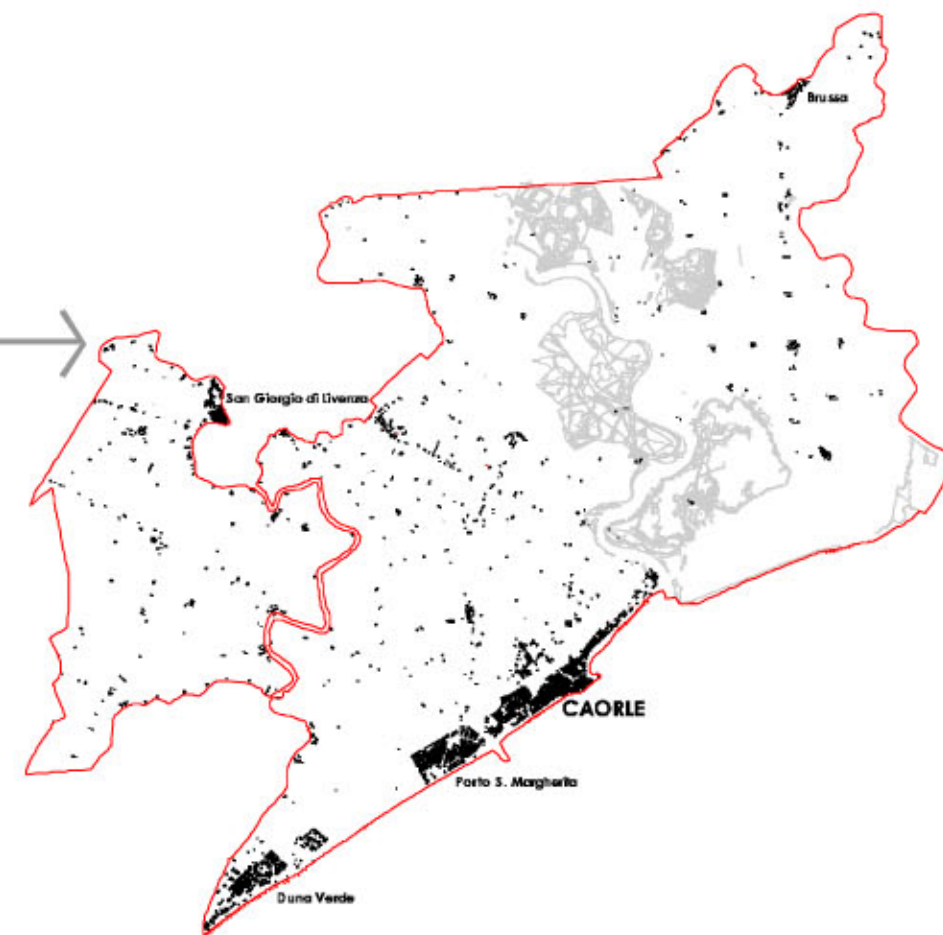

Popolazione e Tipologie insediative

1. Densità della popolazione per Km² per comune

2) Abitazioni nei centri abitati (censimento 2001)

2.1.1a

Fonte : 1) REGIONE VENETO - Direzione Sistema statistico regionale, Pubblicazione: "Sloggia Il Veneto 2004". Elaborazione cartografica
2) COSES - Fondo Censimenti e Anagrafi, Mappe Tematiche su elaborazioni dati Censimento 2001 3) Elaborazione base CTR