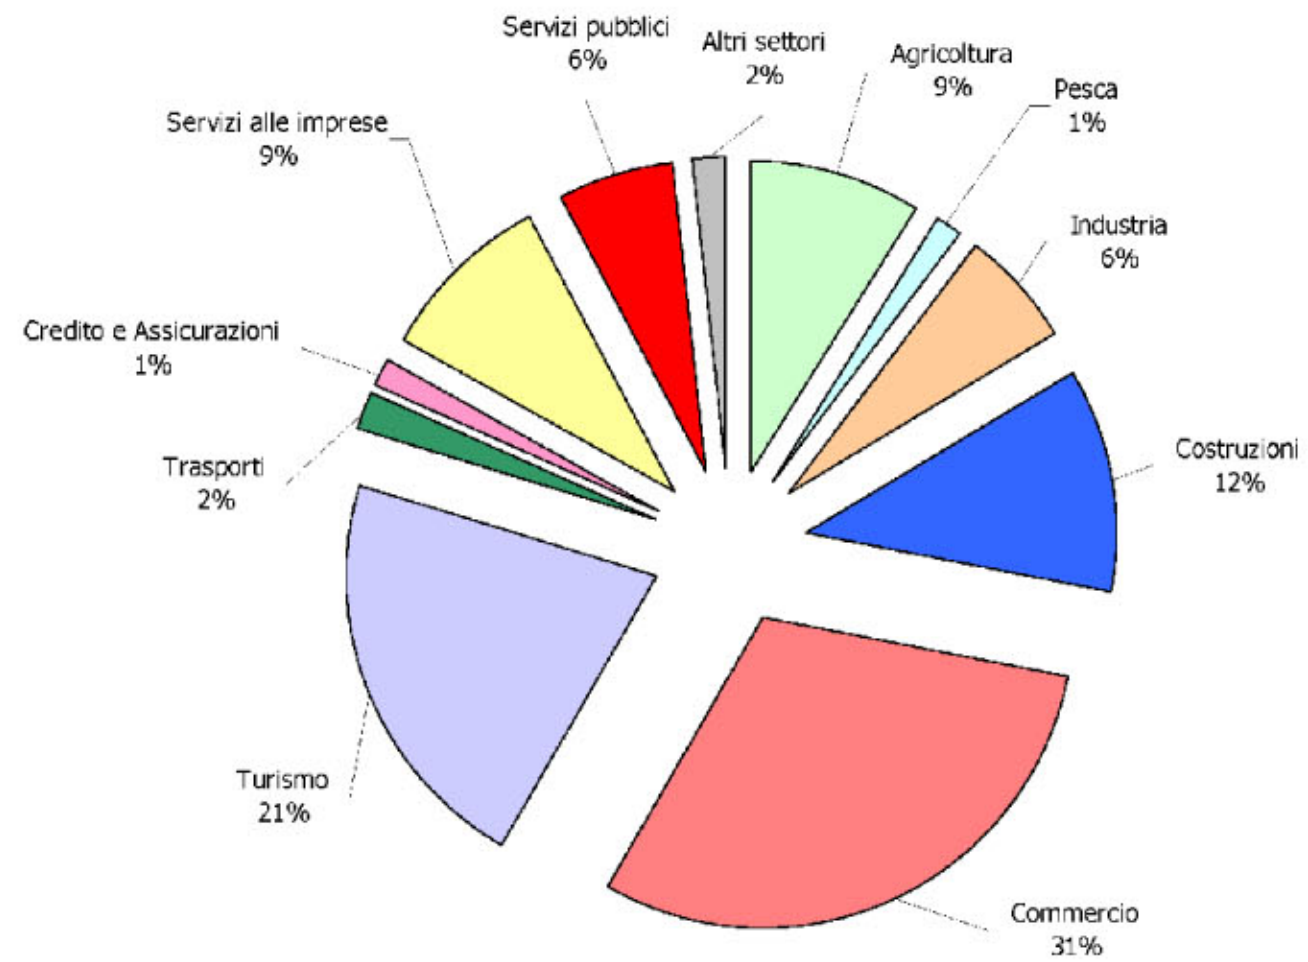

## Caratteri dell'economia Locale

SUORUM IURA TUETUR

CAMERA DI COMMERCIO  
INDUSTRIA ARTIGIANATO E AGRICOLTURA  
VENEZIA

Unità Studi Statistica e Informazione Economica

**SEDI D'IMPRESA E UNITA' LOCALI ATTIVE NEL 2004 NEL COMUNE DI CAORLE**