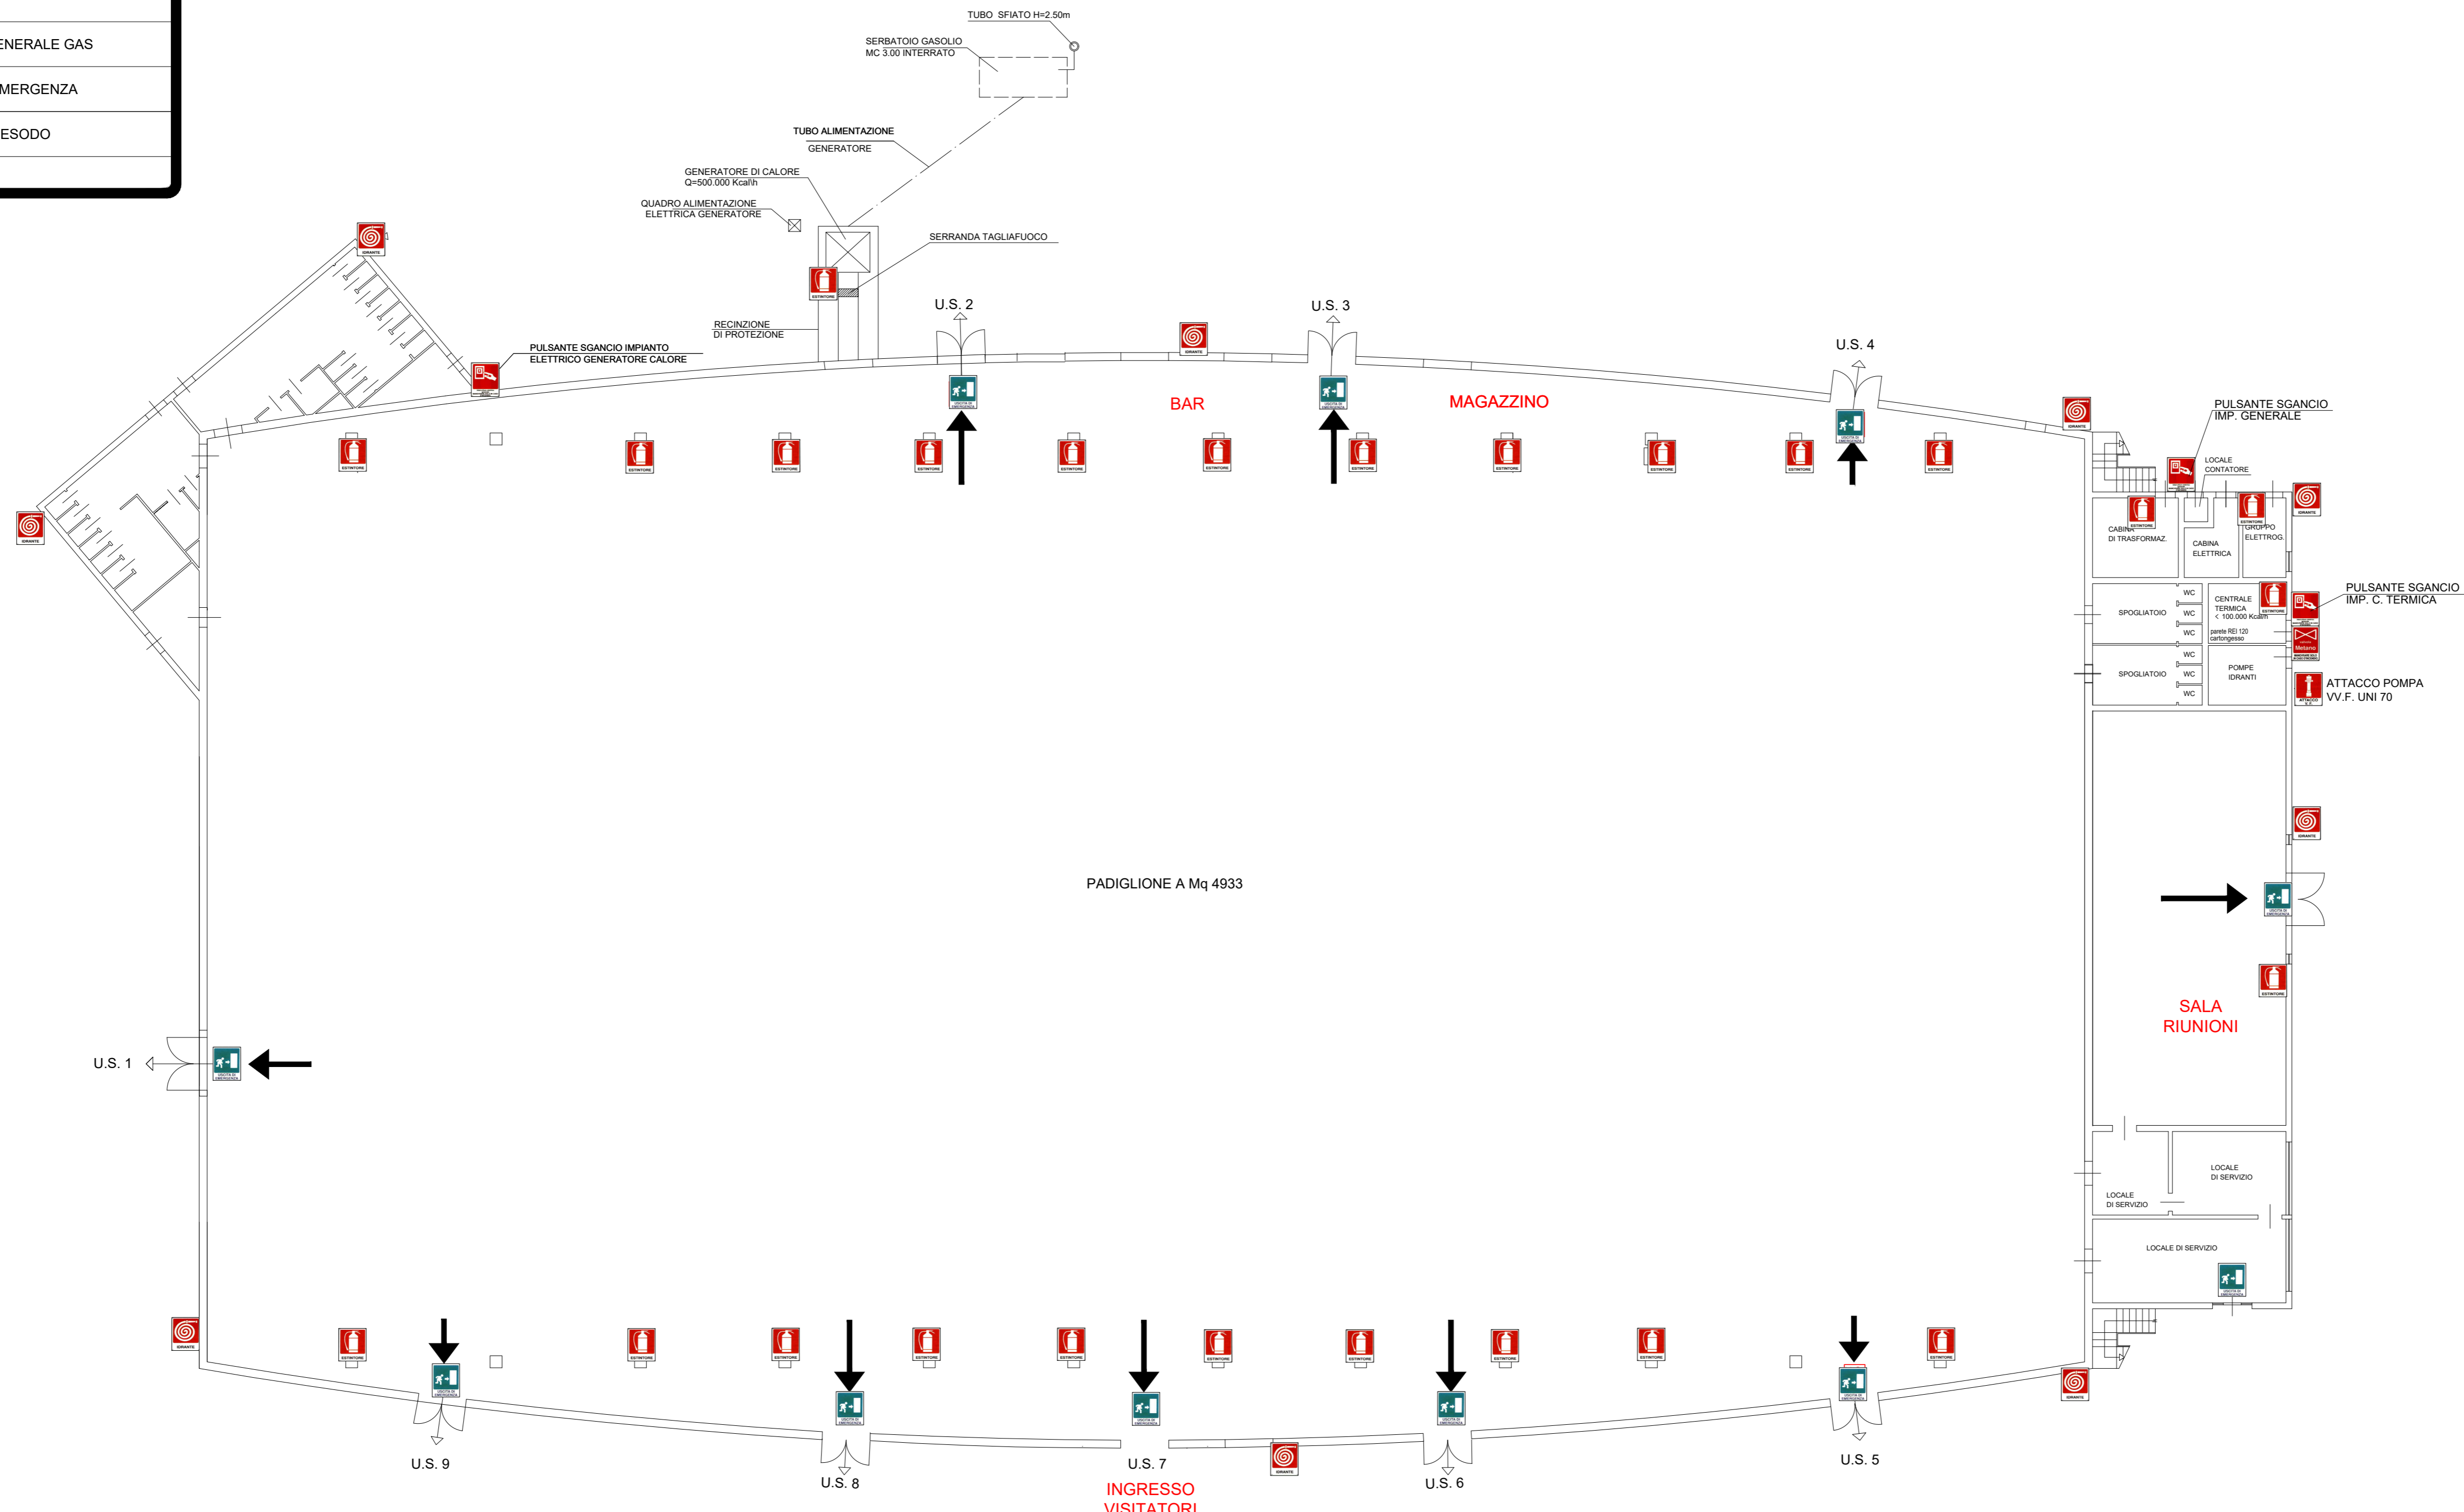

PALAEXPOMAR CAORLE

LEGENDA:

	ATTACCO POMPA VV.F. UNI 70
	IDRANTI UNI 45
	SGANCIO IMP. ELETTRICO
	ESTINTORE
	VALVOLA GENERALE GAS
	USCITA DI EMERGENZA
	PERCORSO ESODO

UBICAZIONE DELLE ATTREZZATURE E DEGLI SPAZI ESPOSITIVI
 INDICAZIONE VIE DI ESODO E ATTREZZATURE ANTINCENDIO
 SCALA 1:200

Via Aldo Moro