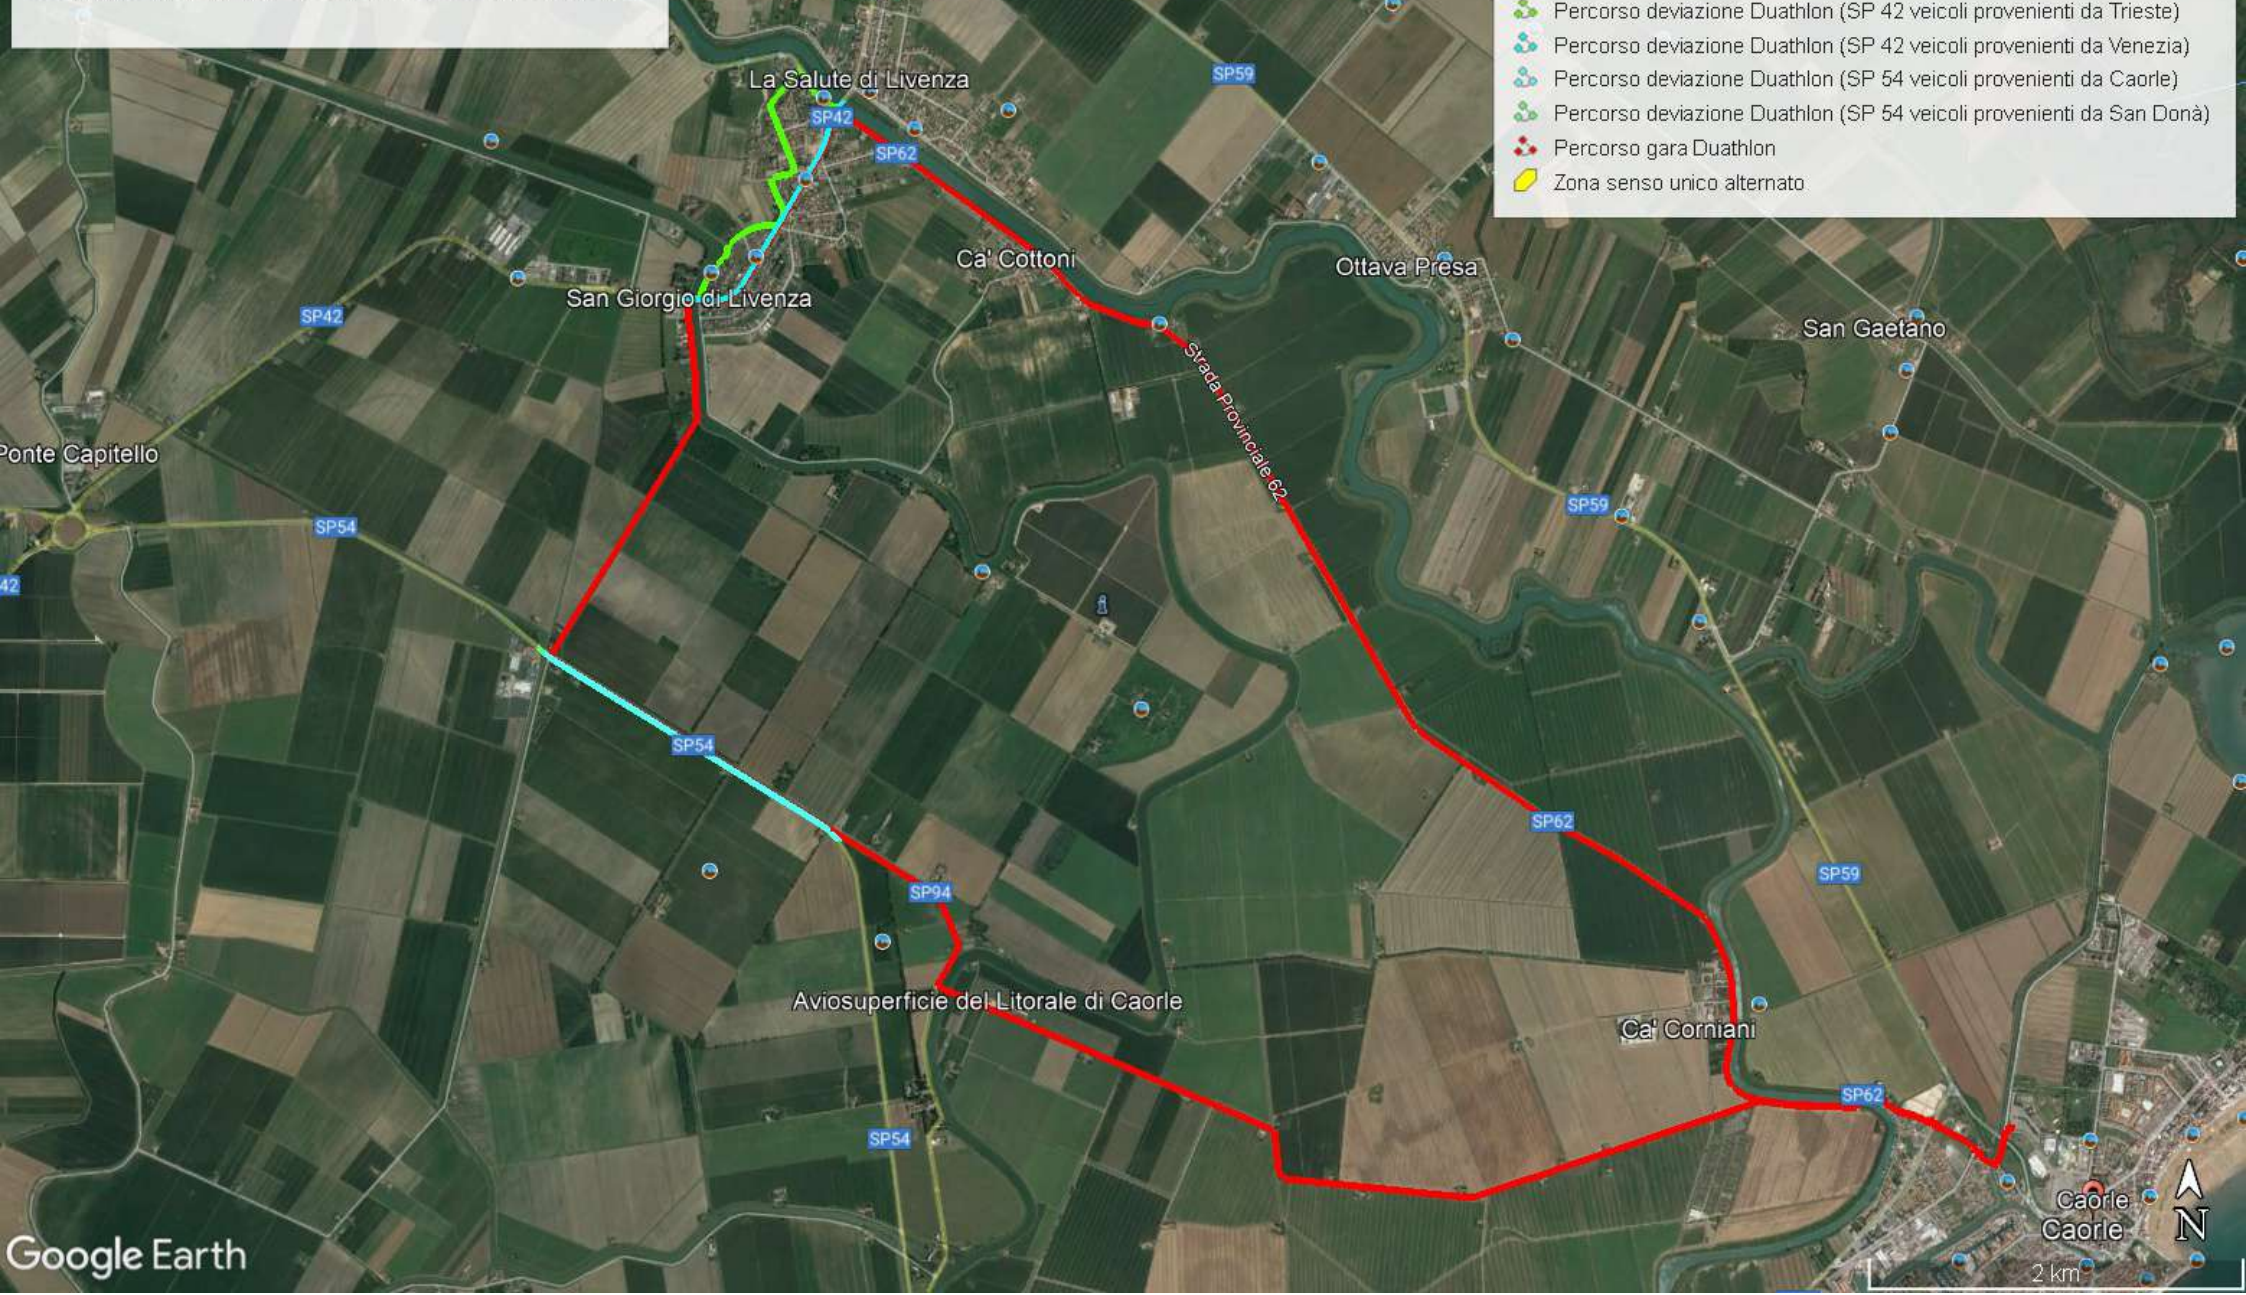

Anna di Boccasassa
Campionati Europei di Duathlon 2023

Legenda

- Percorso deviazione Duathlon (SP 42 veicoli provenienti da Trieste)
- Percorso deviazione Duathlon (SP 42 veicoli provenienti da Venezia)
- Percorso deviazione Duathlon (SP 54 veicoli provenienti da Caorle)
- Percorso deviazione Duathlon (SP 54 veicoli provenienti da San Donà)
- Percorso gara Duathlon
- Zona senso unico alternato

Campionati Europei di Duathlon 2023

Legenda

-  Percorso deviazione Duathlon (veicoli provenienti da Trieste)
-  Percorso deviazione Duathlon (veicoli provenienti da Venezia)
-  Percorso gara Duathlon
-  Zona senso unico alternato

Campionati Europei di Duathlon 2023

Legenda

-  Percorso deviazione Duathlon (SP 54 veicoli provenienti da Caorle)
-  Percorso deviazione Duathlon (SP 54 veicoli provenienti da San Donà)
-  Percorso gara Duathlon
-  Zona senso unico alternato