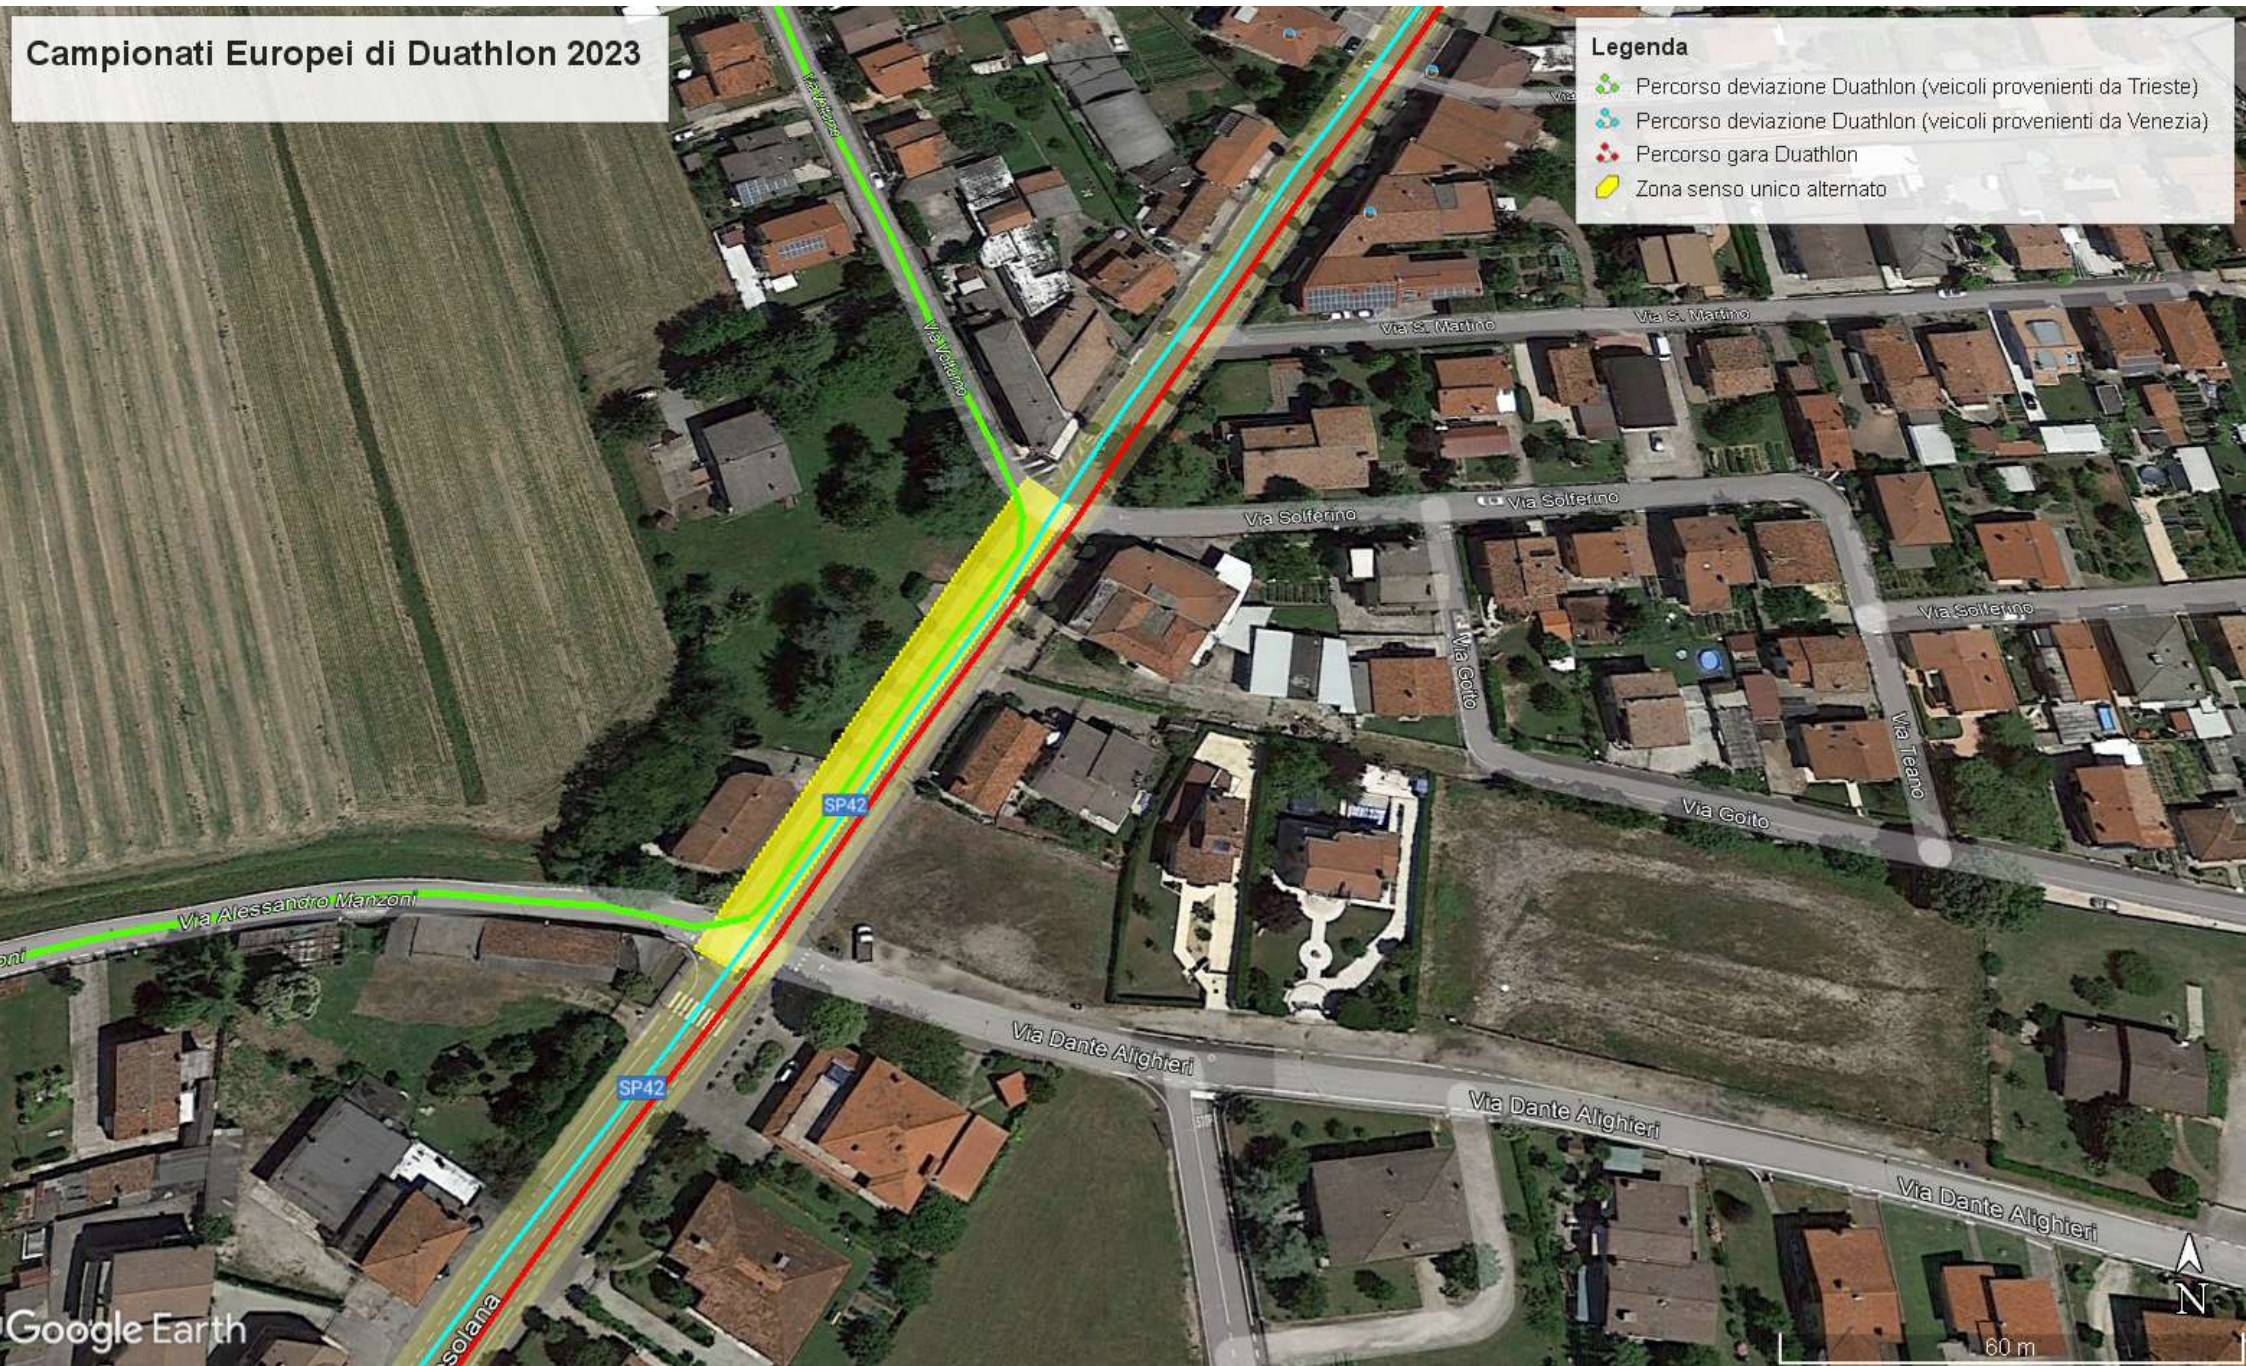

Anna di Boccasassa
Campionati Europei di Duathlon 2023

Legenda

- Percorso deviazione Duathlon (SP 42 veicoli provenienti da Trieste)
- Percorso deviazione Duathlon (SP 42 veicoli provenienti da Venezia)
- Percorso deviazione Duathlon (SP 54 veicoli provenienti da Caorle)
- Percorso deviazione Duathlon (SP 54 veicoli provenienti da San Donà)
- Percorso gara Duathlon
- Zona senso unico alternato

Campionati Europei di Duathlon 2023

Legenda

-  Percorso deviazione Duathlon (veicoli provenienti da Trieste)
-  Percorso deviazione Duathlon (veicoli provenienti da Venezia)
-  Percorso gara Duathlon
-  Zona senso unico alternato

Campionati Europei di Duathlon 2023

Legenda

- Percorso deviazione Duathlon (SP 54 veicoli provenienti da Caorle)
- Percorso deviazione Duathlon (SP 54 veicoli provenienti da San Donà)
- Percorso gara Duathlon
- Zona senso unico alternato