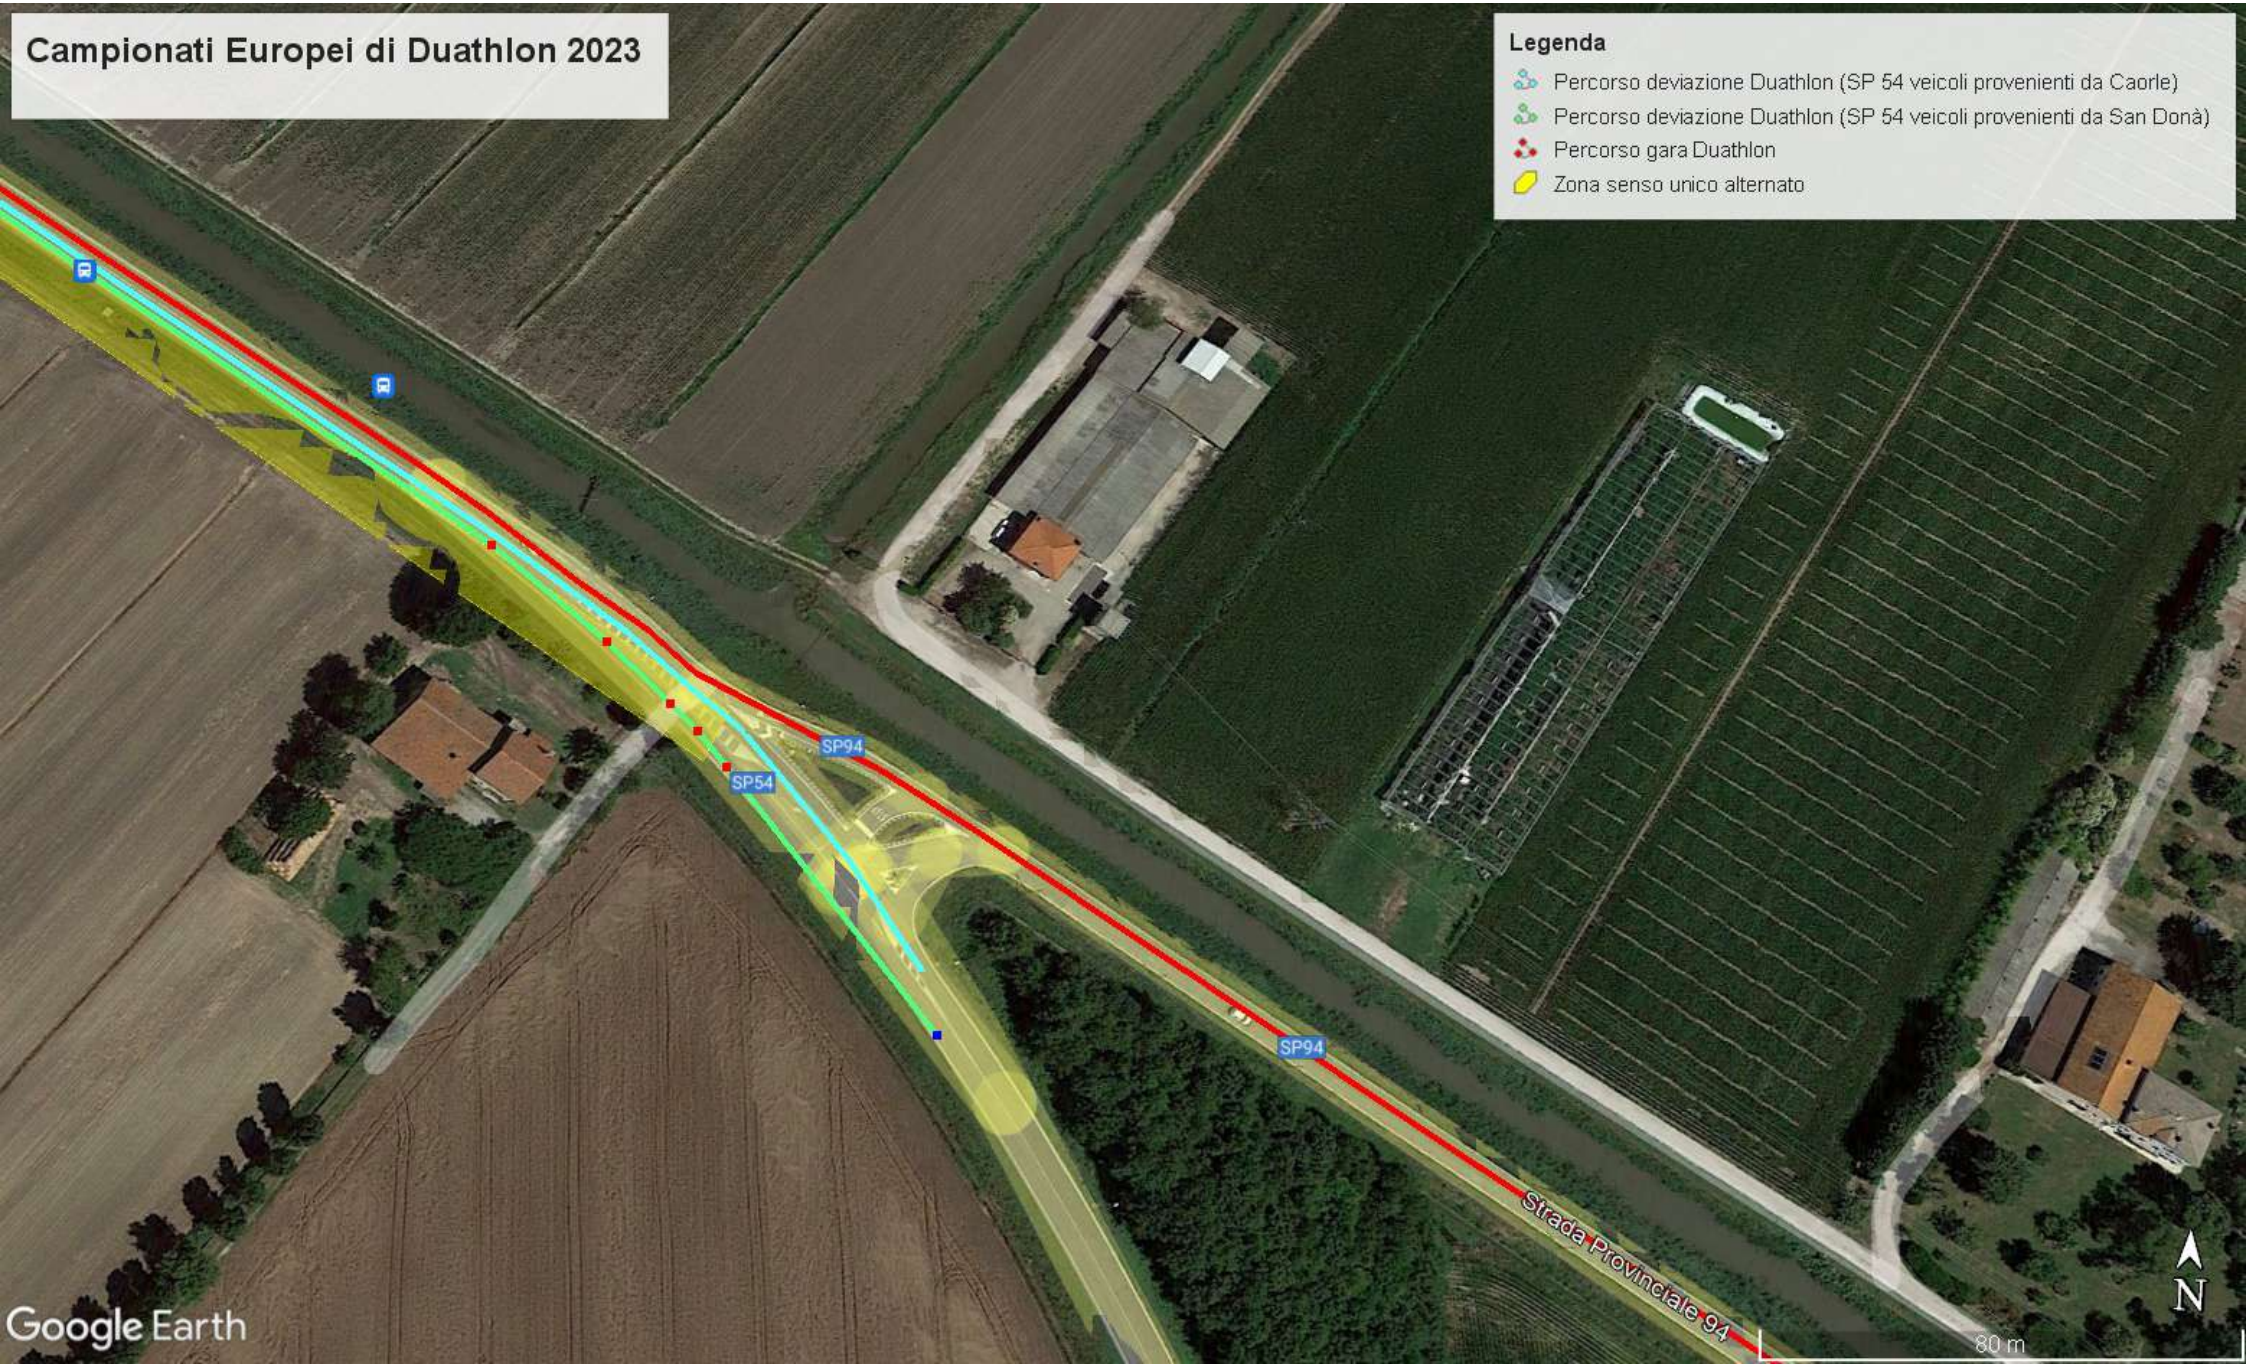

Anna di Boccasassa
Campionati Europei di Duathlon 2023

Legenda

- Percorso deviazione Duathlon (SP 42 veicoli provenienti da Trieste)
- Percorso deviazione Duathlon (SP 42 veicoli provenienti da Venezia)
- Percorso deviazione Duathlon (SP 54 veicoli provenienti da Caorle)
- Percorso deviazione Duathlon (SP 54 veicoli provenienti da San Donà)
- Percorso gara Duathlon
- Zona senso unico alternato

Campionati Europei di Duathlon 2023

Legenda

-  Percorso deviazione Duathlon (veicoli provenienti da Trieste)
-  Percorso deviazione Duathlon (veicoli provenienti da Venezia)
-  Percorso gara Duathlon
-  Zona senso unico alternato

Campionati Europei di Duathlon 2023

Legenda

-  Percorso deviazione Duathlon (SP 54 veicoli provenienti da Caorle)
-  Percorso deviazione Duathlon (SP 54 veicoli provenienti da San Donà)
-  Percorso gara Duathlon
-  Zona senso unico alternato