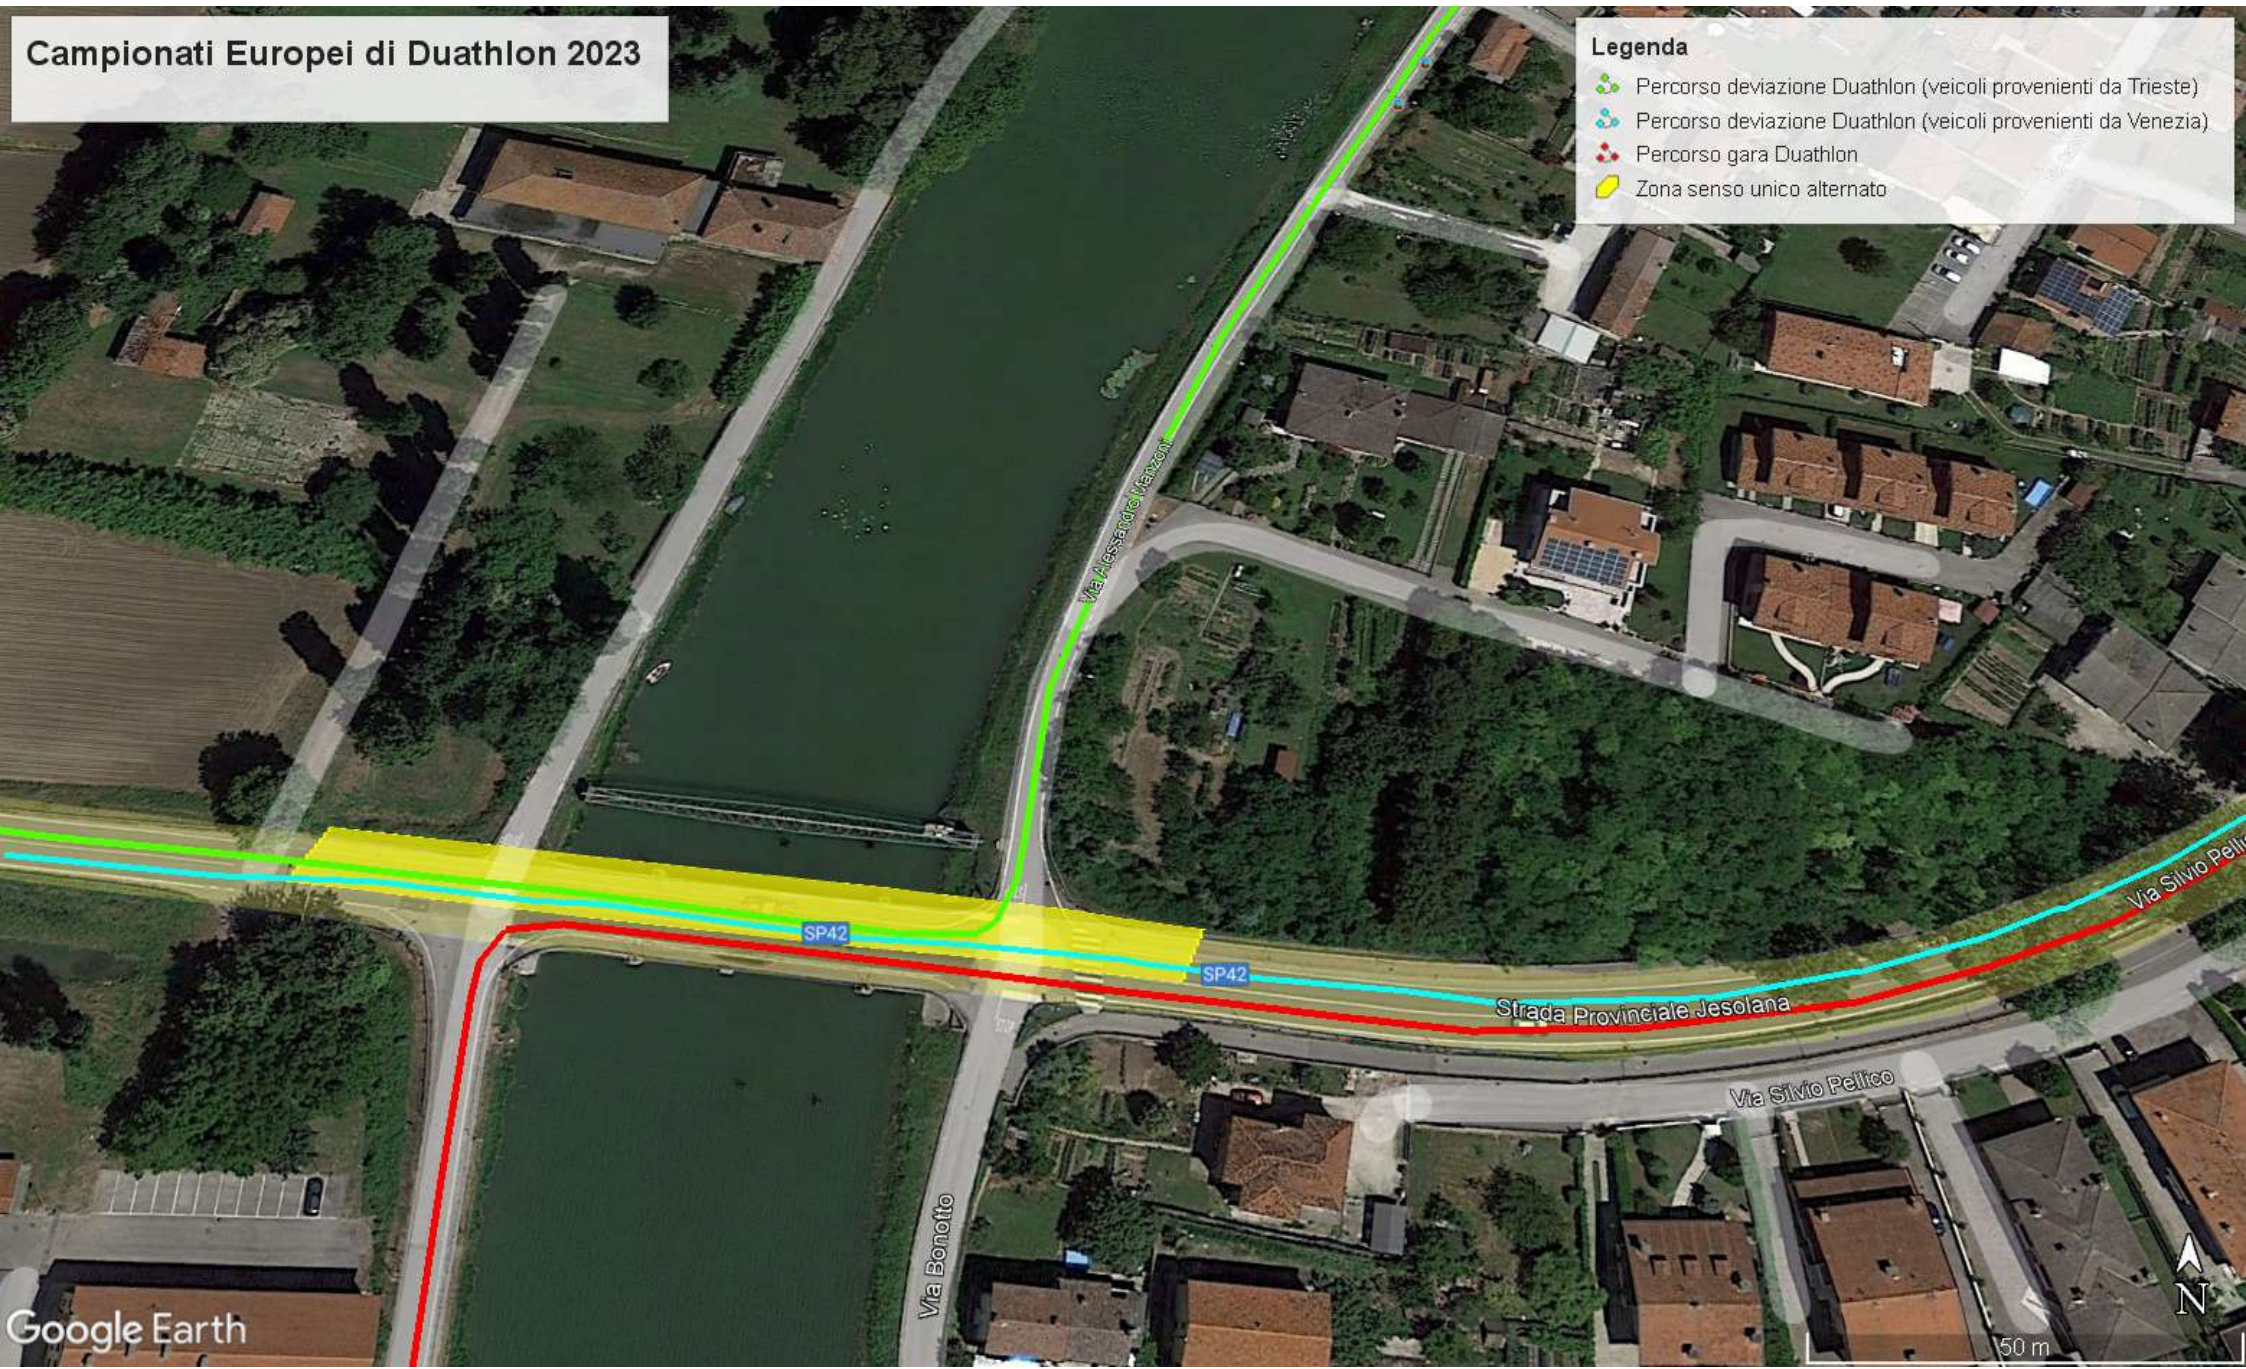

Anna di Boccasassa
Campionati Europei di Duathlon 2023

Legenda

- Percorso deviazione Duathlon (SP 42 veicoli provenienti da Trieste)
- Percorso deviazione Duathlon (SP 42 veicoli provenienti da Venezia)
- Percorso deviazione Duathlon (SP 54 veicoli provenienti da Caorle)
- Percorso deviazione Duathlon (SP 54 veicoli provenienti da San Donà)
- Percorso gara Duathlon
- Zona senso unico alternato

Campionati Europei di Duathlon 2023

Legenda

-  Percorso deviazione Duathlon (veicoli provenienti da Trieste)
-  Percorso deviazione Duathlon (veicoli provenienti da Venezia)
-  Percorso gara Duathlon
-  Zona senso unico alternato

Campionati Europei di Duathlon 2023

Legenda

-  Percorso deviazione Duathlon (SP 54 veicoli provenienti da Caorle)
-  Percorso deviazione Duathlon (SP 54 veicoli provenienti da San Donà)
-  Percorso gara Duathlon
-  Zona senso unico alternato